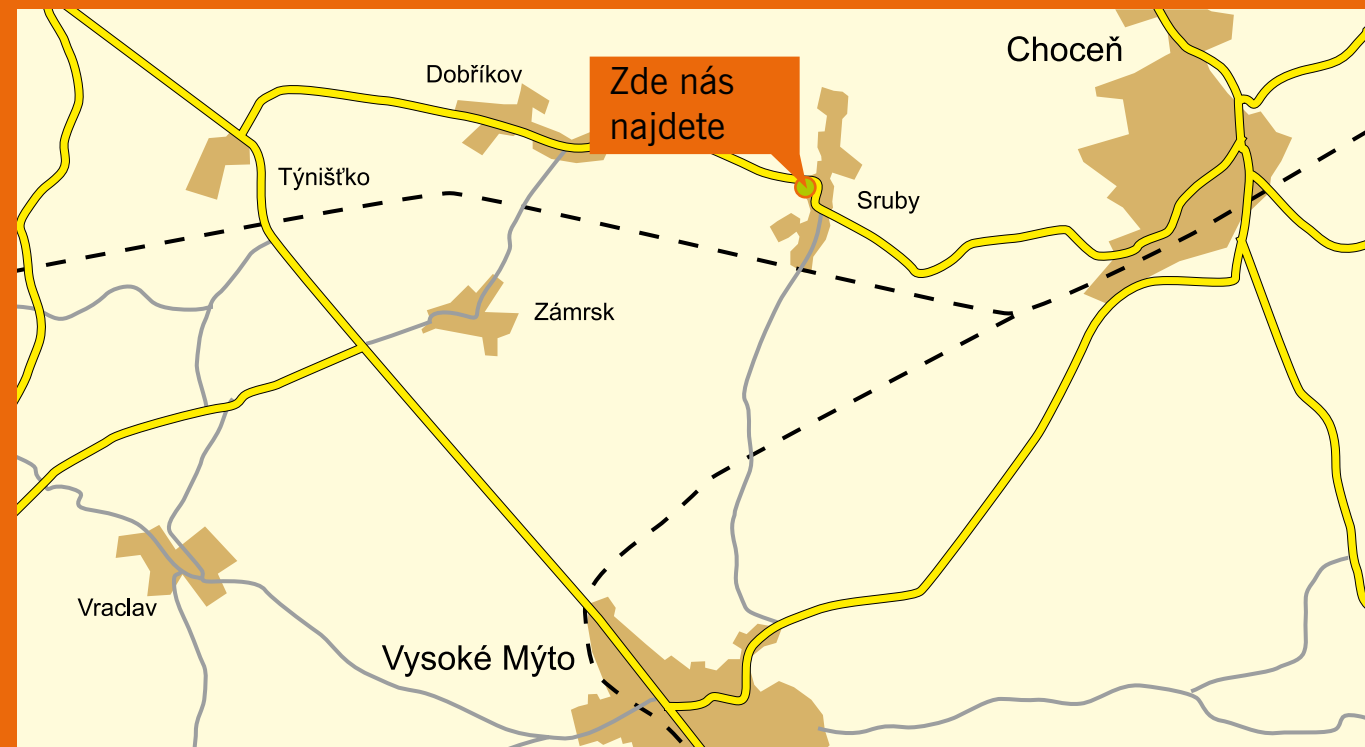

DanBi s.r.o.
565 44 - Sruby 13
tel.: +420 602 694 214
info@danbi.cz

IČ: 27541550
DIČ: CZ27541550

www.danbi.cz

DANBI TRUHLÁŘSTVÍ
domov s kouskem přírody

Hledáte vybavení bytů nebo kanceláří?
Pak jsme tu pro Vás! www.danbi.cz